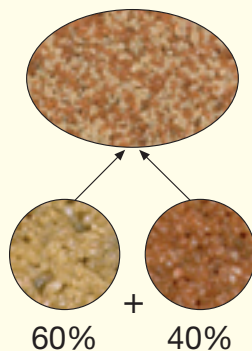

Vytvořte si svůj vlastní originál!

Prince Color® Multiputz MP - mozaikové omítky

 **BASF**

The Chemical Company

Mimořádná kreativita!

Namíchejte si vlastní barevnou kombinaci mozaikové omítky.

Prince Color® Multiputz MP 111

Nevybrali jste si?

Navrhněte si vlastní barevnou kombinaci.

Prince Color® Multiputz MP 122

Prince Color® Multiputz MP 106

Váš dodavatel:

Všechny odstíny pro Vás namícháme na počkání.