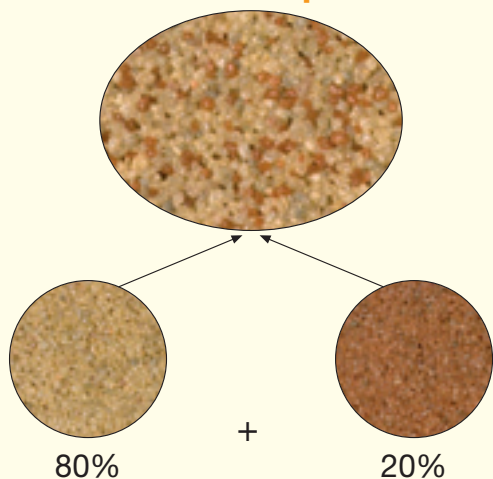

Vytvořte si svůj vlastní originál!

Prince Color® Multiputz MP - mozaikové omítky

 **BASF**

The Chemical Company

Mimořádná kreativita!

Namíchejte si vlastní barevnou kombinaci mozaikové omítky.

Prince Color® Multiputz MP 111

Nevybrali jste si?

Navrhněte si vlastní barevnou kombinaci.

Prince Color® Multiputz MP 122

Prince Color® Multiputz MP 106

Váš dodavatel:

Všechny odstíny pro Vás namícháme na počkání.