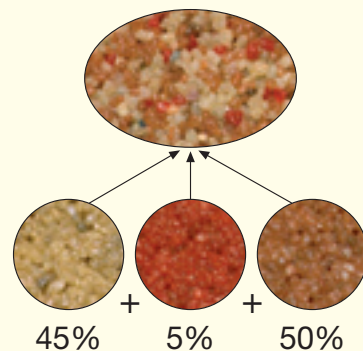

Vytvořte si svůj vlastní originál!

Prince Color® Multiputz MP - mozaikové omítky

 **BASF**

The Chemical Company

Mimořádná kreativita!

Namíchejte si vlastní barevnou kombinaci mozaikové omítky.

Prince Color® Multiputz MP 111

Nevybrali jste si?

Navrhněte si vlastní barevnou kombinaci.

Prince Color® Multiputz MP 122

Prince Color® Multiputz MP 106

Váš dodavatel:

Všechny odstíny pro Vás namícháme na počkání.