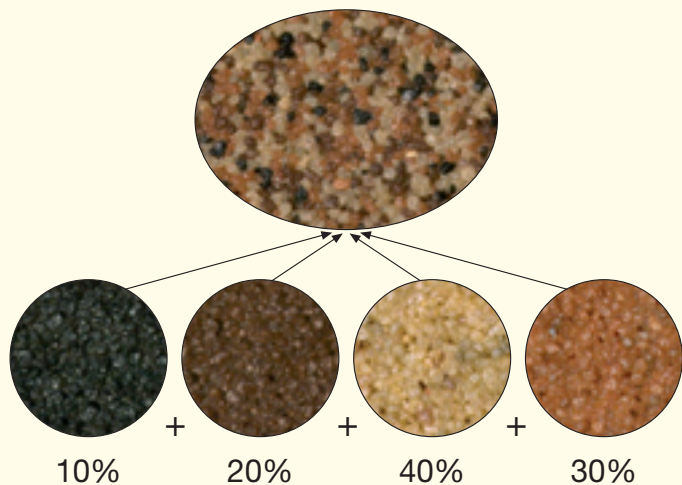

Vytvořte si svůj vlastní originál!

Prince Color® Multiputz MP - mozaikové omítky

 **BASF**

The Chemical Company

Mimořádná kreativita!

Namíchejte si vlastní barevnou kombinaci mozaikové omítky.

Prince Color® Multiputz MP 111

Nevybrali jste si?

Navrhněte si vlastní barevnou kombinaci.

Prince Color® Multiputz MP 122

Prince Color® Multiputz MP 106

Váš dodavatel:

Všechny odstíny pro Vás namícháme na počkání.