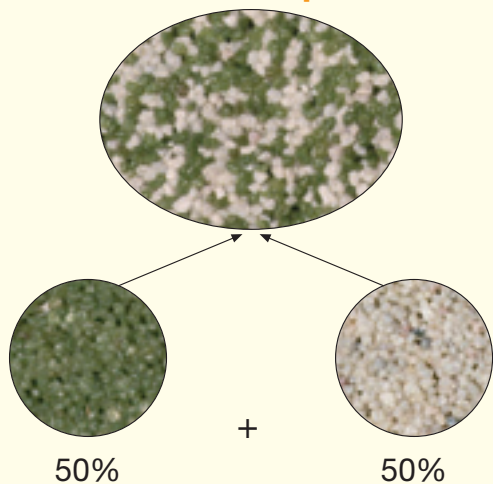

Vytvořte si svůj vlastní originál!

Prince Color® Multiputz MP - mozaikové omítky

 **BASF**

The Chemical Company

Mimořádná kreativita!

Namíchejte si vlastní barevnou kombinaci mozaikové omítky.

Prince Color® Multiputz MP 111

Nevybrali jste si?

Navrhněte si vlastní barevnou kombinaci.

Prince Color® Multiputz MP 122

Prince Color® Multiputz MP 106

Váš dodavatel:

Všechny odstíny pro Vás namícháme na počkání.