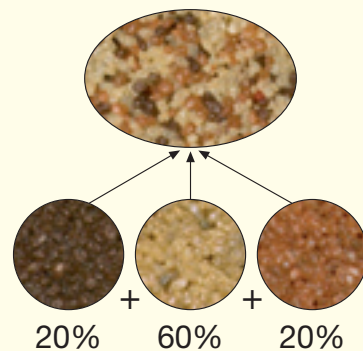

Vytvořte si svůj vlastní originál!

Prince Color® Multiputz MP - mozaikové omítky

 **BASF**

The Chemical Company

Mimořádná kreativita!

Namíchejte si vlastní barevnou kombinaci mozaikové omítky.

Prince Color® Multiputz MP 111

Nevybrali jste si?

Navrhněte si vlastní barevnou kombinaci.

Prince Color® Multiputz MP 122

Prince Color® Multiputz MP 106

Váš dodavatel:

Všechny odstíny pro Vás namícháme na počkání.