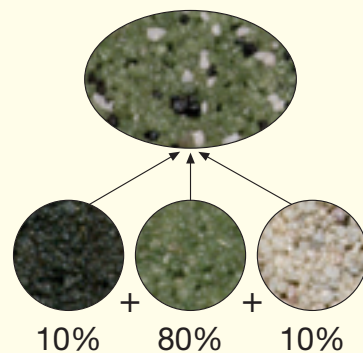

Vytvořte si svůj vlastní originál!

Prince Color® Multiputz MP - mozaikové omítky

 **BASF**

The Chemical Company

Mimořádná kreativita!

Namíchejte si vlastní barevnou kombinaci mozaikové omítky.

Prince Color® Multiputz MP 111

Nevybrali jste si?

Navrhněte si vlastní barevnou kombinaci.

Prince Color® Multiputz MP 122

Prince Color® Multiputz MP 106

Váš dodavatel:

Všechny odstíny pro Vás namícháme na počkání.